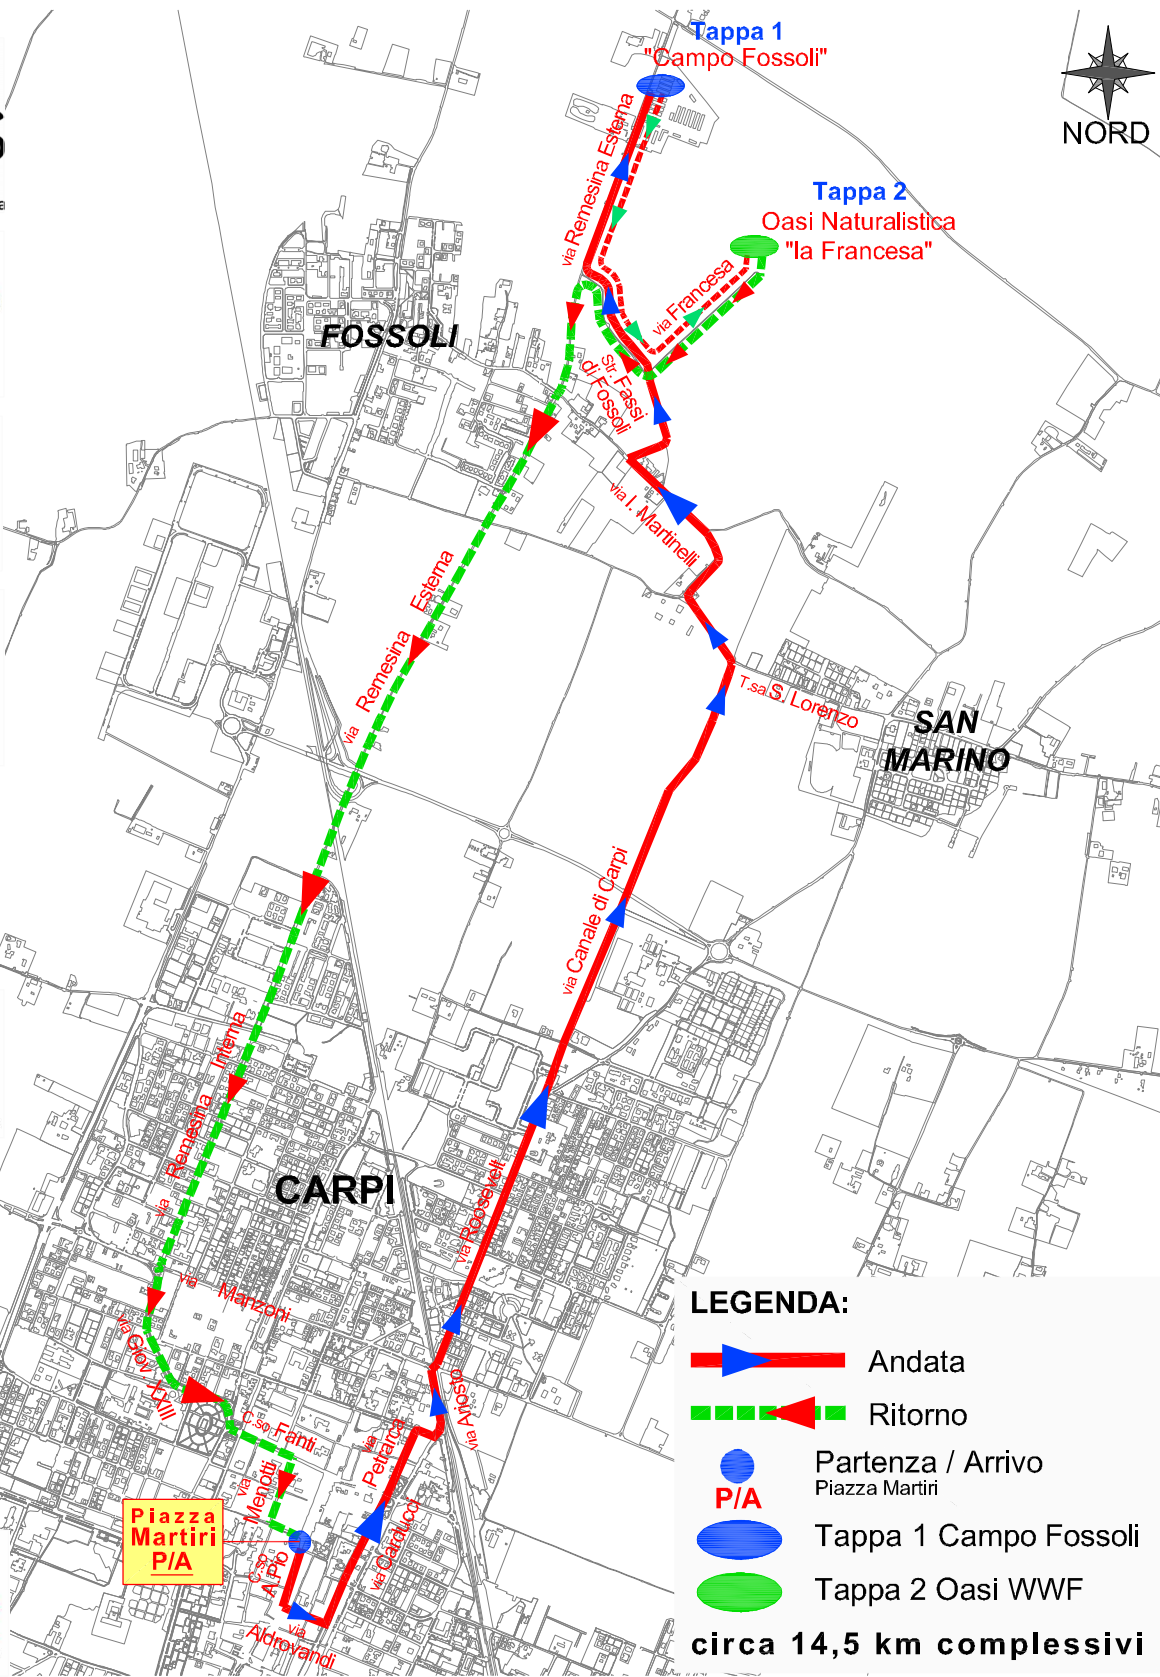

DOMENICA 8 MAGGIO 2022 ore 14,30

partirà da Piazza Martiri (fronte Municipio) a Carpi un grande

"SCIAME DI BICICLETTE"

La partenza dello sciame di biciclette è prevista da **Piazza Martiri di fronte al Municipio, alle ore 14.30** dove ai partecipanti verrà offerto un omaggio da "DOG & COMPANY", poi lo sciame si snoderà per le vie di Carpi e periferia, a Nord fino all'ex Campo di concentrazione di Fossoli, dove ci sarà una breve sosta con visita guidata a cura dei Volontari del Campo. Lo Sciame terminerà presso l'oasi "La Francesa" dove i volontari dell'Associazione Panda Carpi WWF accoglieranno i ciclisti per fare, a piccoli gruppi, la visita dell'Oasi e verrà distribuito un caffè offerto da "dorhouse".

Il ritorno è previsto per le ore 17.30 circa in piazza Martiri

IN CASO DI PIOGGIA L'EVENTO VERRÀ RINVIATO AL 15 MAGGIO CON LE STESSA MODALITÀ